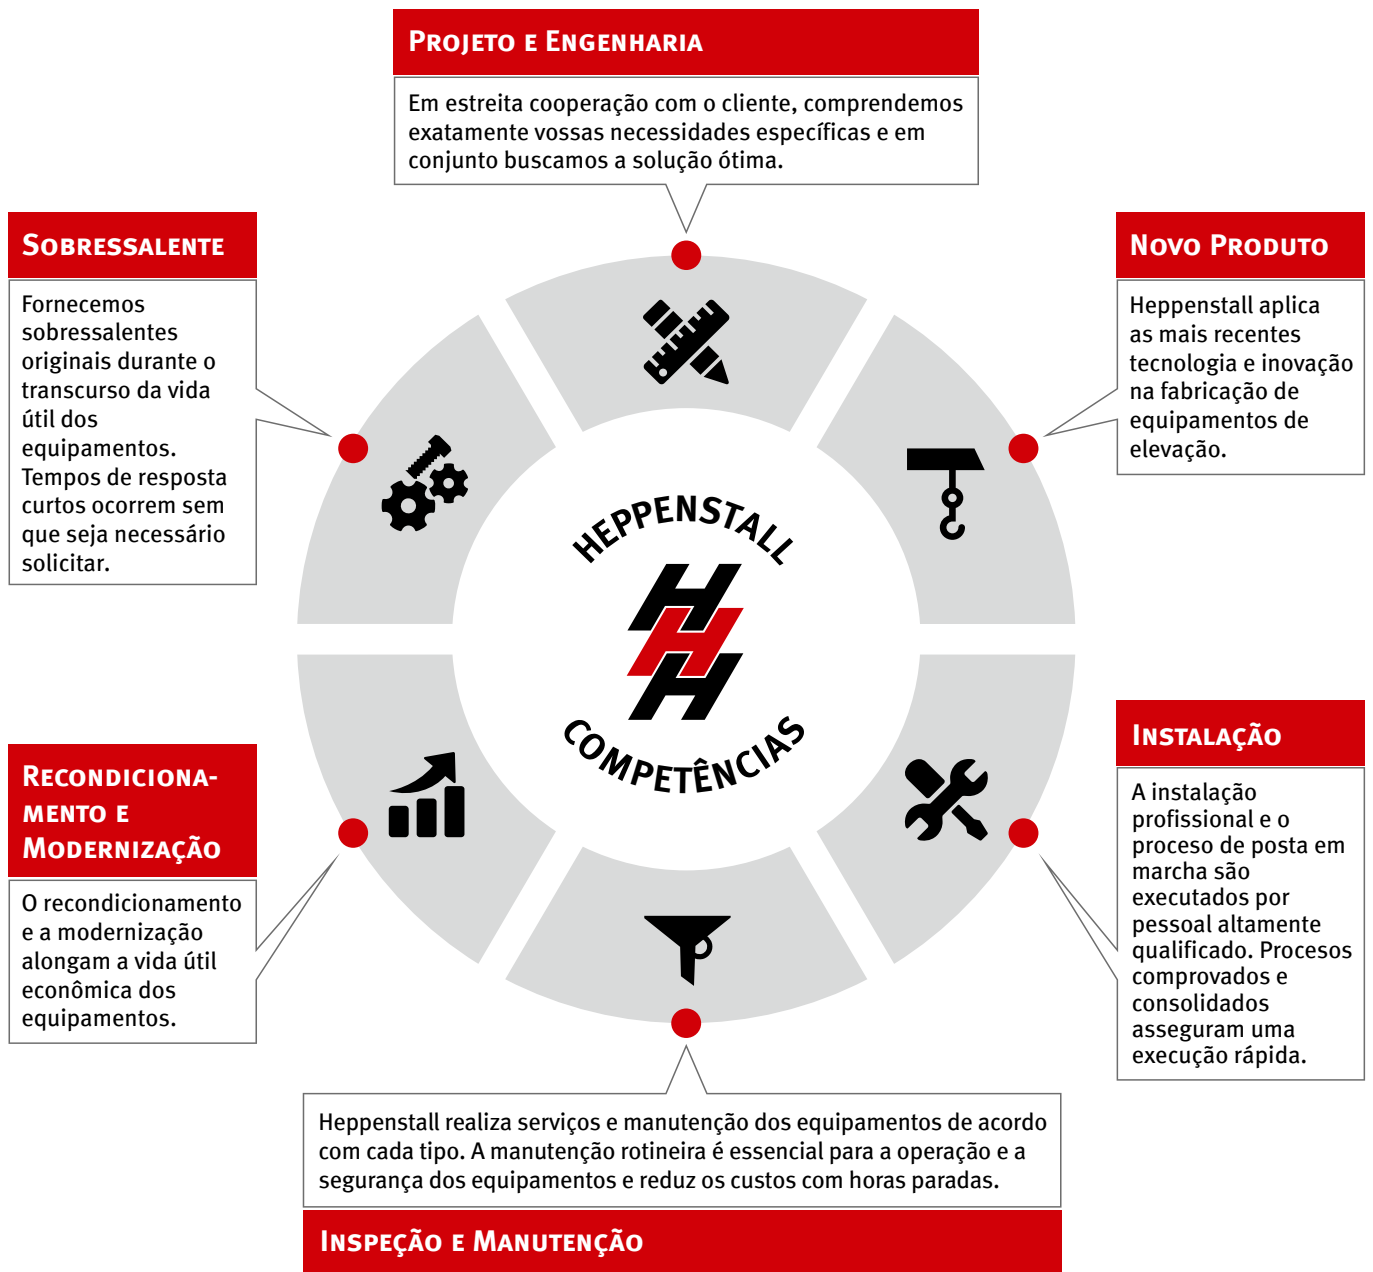

DEDICADA A FORENCER AO CLIENTE O MELHOR VALOR, QUALIDADE E SERVIÇO

Heppenstall cobre inteiramente a cadeia de valor agregado para equipamentos de elevação de cargas pesadas. Soluções sob medida, produtos de Engenharia projetados segundo as necessidades do cliente. Fabricação rápida e tempos curtos de entrega. Especialistas profissionais que prestam assistência na instalação, no funcionamento e na manutenção. As segurança do pessoal e dos materiais são de nossa mais alta prioridade. Fornecemos produtos robustos e seguros, dignos de confiança.